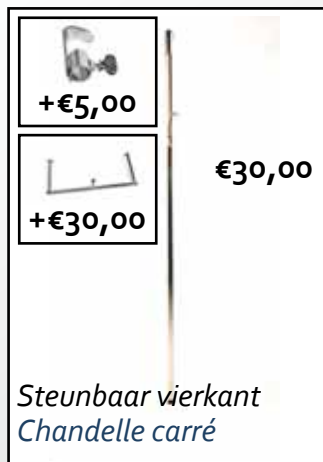

Onderdelen Accessoires