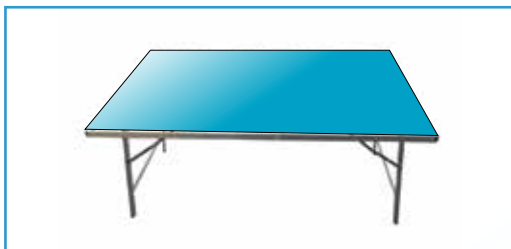

Tafels Tables

platte plooitafels alu / table pliante alu plat