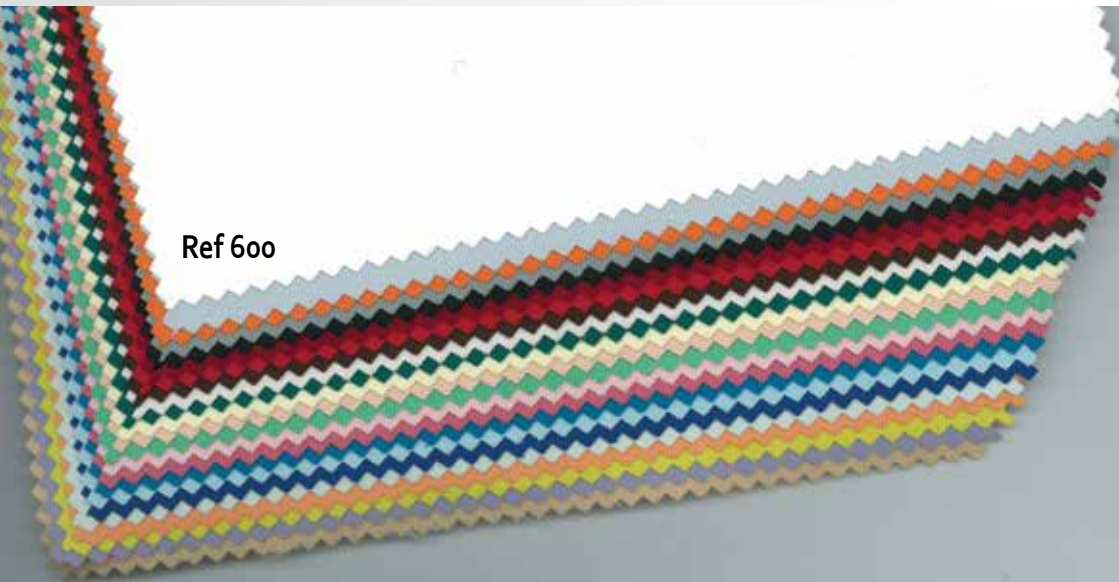

Zeilen Rideaux d'entourage

Ref 600

Plastiek zeilen/ Rideaux d'entourage plastique

Prijs vanaf / Prix de
€20 / m

Parachute zeilen/ Rideaux d'entourage parachute
één kleur verkrijgbaar / une couleur disponible

Prijs vanaf / Prix de
€25 / m

Versterkte plastic zeilen/ Rideaux d'entourage plastique armé

Prijs vanaf / Prix de
€25 / m

Zeilen ref 600 / Rideaux d'entourage ref 600
alle kleuren verkrijgbaar / toutes les couleurs disponible

Prijs vanaf / Prix de
€35 / m

Zeilen gemengd / Rideaux d'entourage mélangé
alle kleuren verkrijgbaar / toutes les couleurs disponibles

Prijs vanaf / Prix de
€40 / m

Ritssluiting / Fermeture éclair

Prijs / Prix
€30